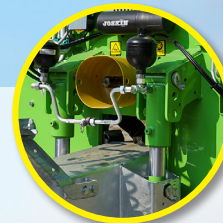

Disponible en 2 modèles :

- Éparpilleurs verticaux - 423 t/min
- Éparpilleurs horizontaux - 320 t/min

Disponible en simple ou double essieu Hydro-Tandem

Caisse étroite pour montage de grandes roues

Suspension hydraulique du timon en standard

SCAN ME

TORNADO - NEW

Épandeur universel à caisse étroite !